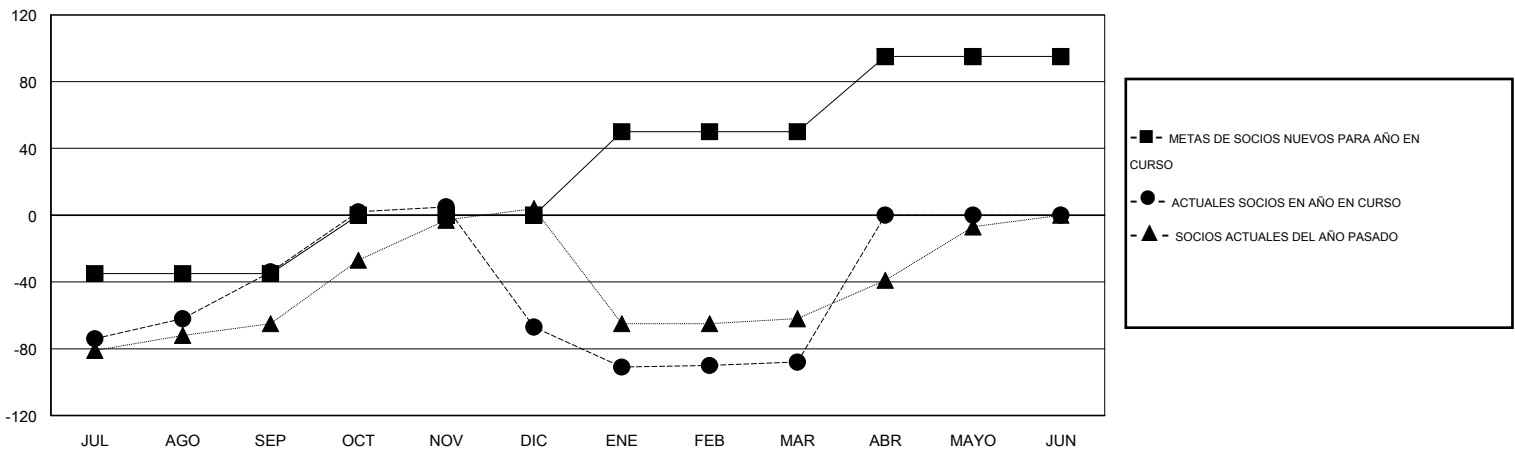

MONTHLY MEMBERSHIP PROGRESS REPORT

District E 3

Results as of: 3/31/2015

GMT: Jaime García Cepeda

UBICACIÓN VENEZUELA

GMT DE AE 3

Clubes					socios				
RESULTADOS DE 2014-2015					RESULTADOS DE 2014-2015				
TRIMESTRE	META DE CLUBES NUEVOS	NUEVOS CLUBES	CLUBES DADOS DE BAJA	GANANCIA/PÉRDIDA NETA	TRIMESTRE	META DE SOCIOS NUEVOS	SOCIOS FUNDADORES Y NUEVOS SOCIOS AÑADIDOS	SOCIOS DADOS DE BAJA	GANANCIA/PÉRDIDA NETA
JUL/AGO/SEP	1	0	0	0	JUL/AGO/SEP	-35	59	93	-34
OCT/NOV/DIC	1	1	3	-2	OCT/NOV/DIC	35	44	77	-33
ENE/FEB/MAR	2	0	0	0	ENE/FEB/MAR	50	6	27	-21
ABR/MAYO/JUN	1	0	0	0	ABR/MAYO/JUN	45	0	0	0

METAS Y CIFRA ACUMULATIVA DE CLUBES NUEVOS

METAS Y CIFRA ACUMULATIVA DE SOCIOS

CLUBES DADOS DE BAJA: 3	27 CLUBS OF 48 AÑADIERON 1 O MÁS SOCIOS NUEVOS	DISTRIBUCIÓN POR SEXO
		MASCULINO 486 (40.81%)
		FEMENINO 705 (59.19%)
SOCIOS DADOS DE BAJA	CLIC AQUÍ PARA DATOS DE SALUD DE CLUB	SOCIOS EN UNIDAD FAMILIAR 398
FALLECIDOS 12		CABEZA DE FAMILIA 156
CLUB CANCELADO 60		NO ES CABEZA DE FAMILIA 242
OTRO 125		
TOTAL 197		